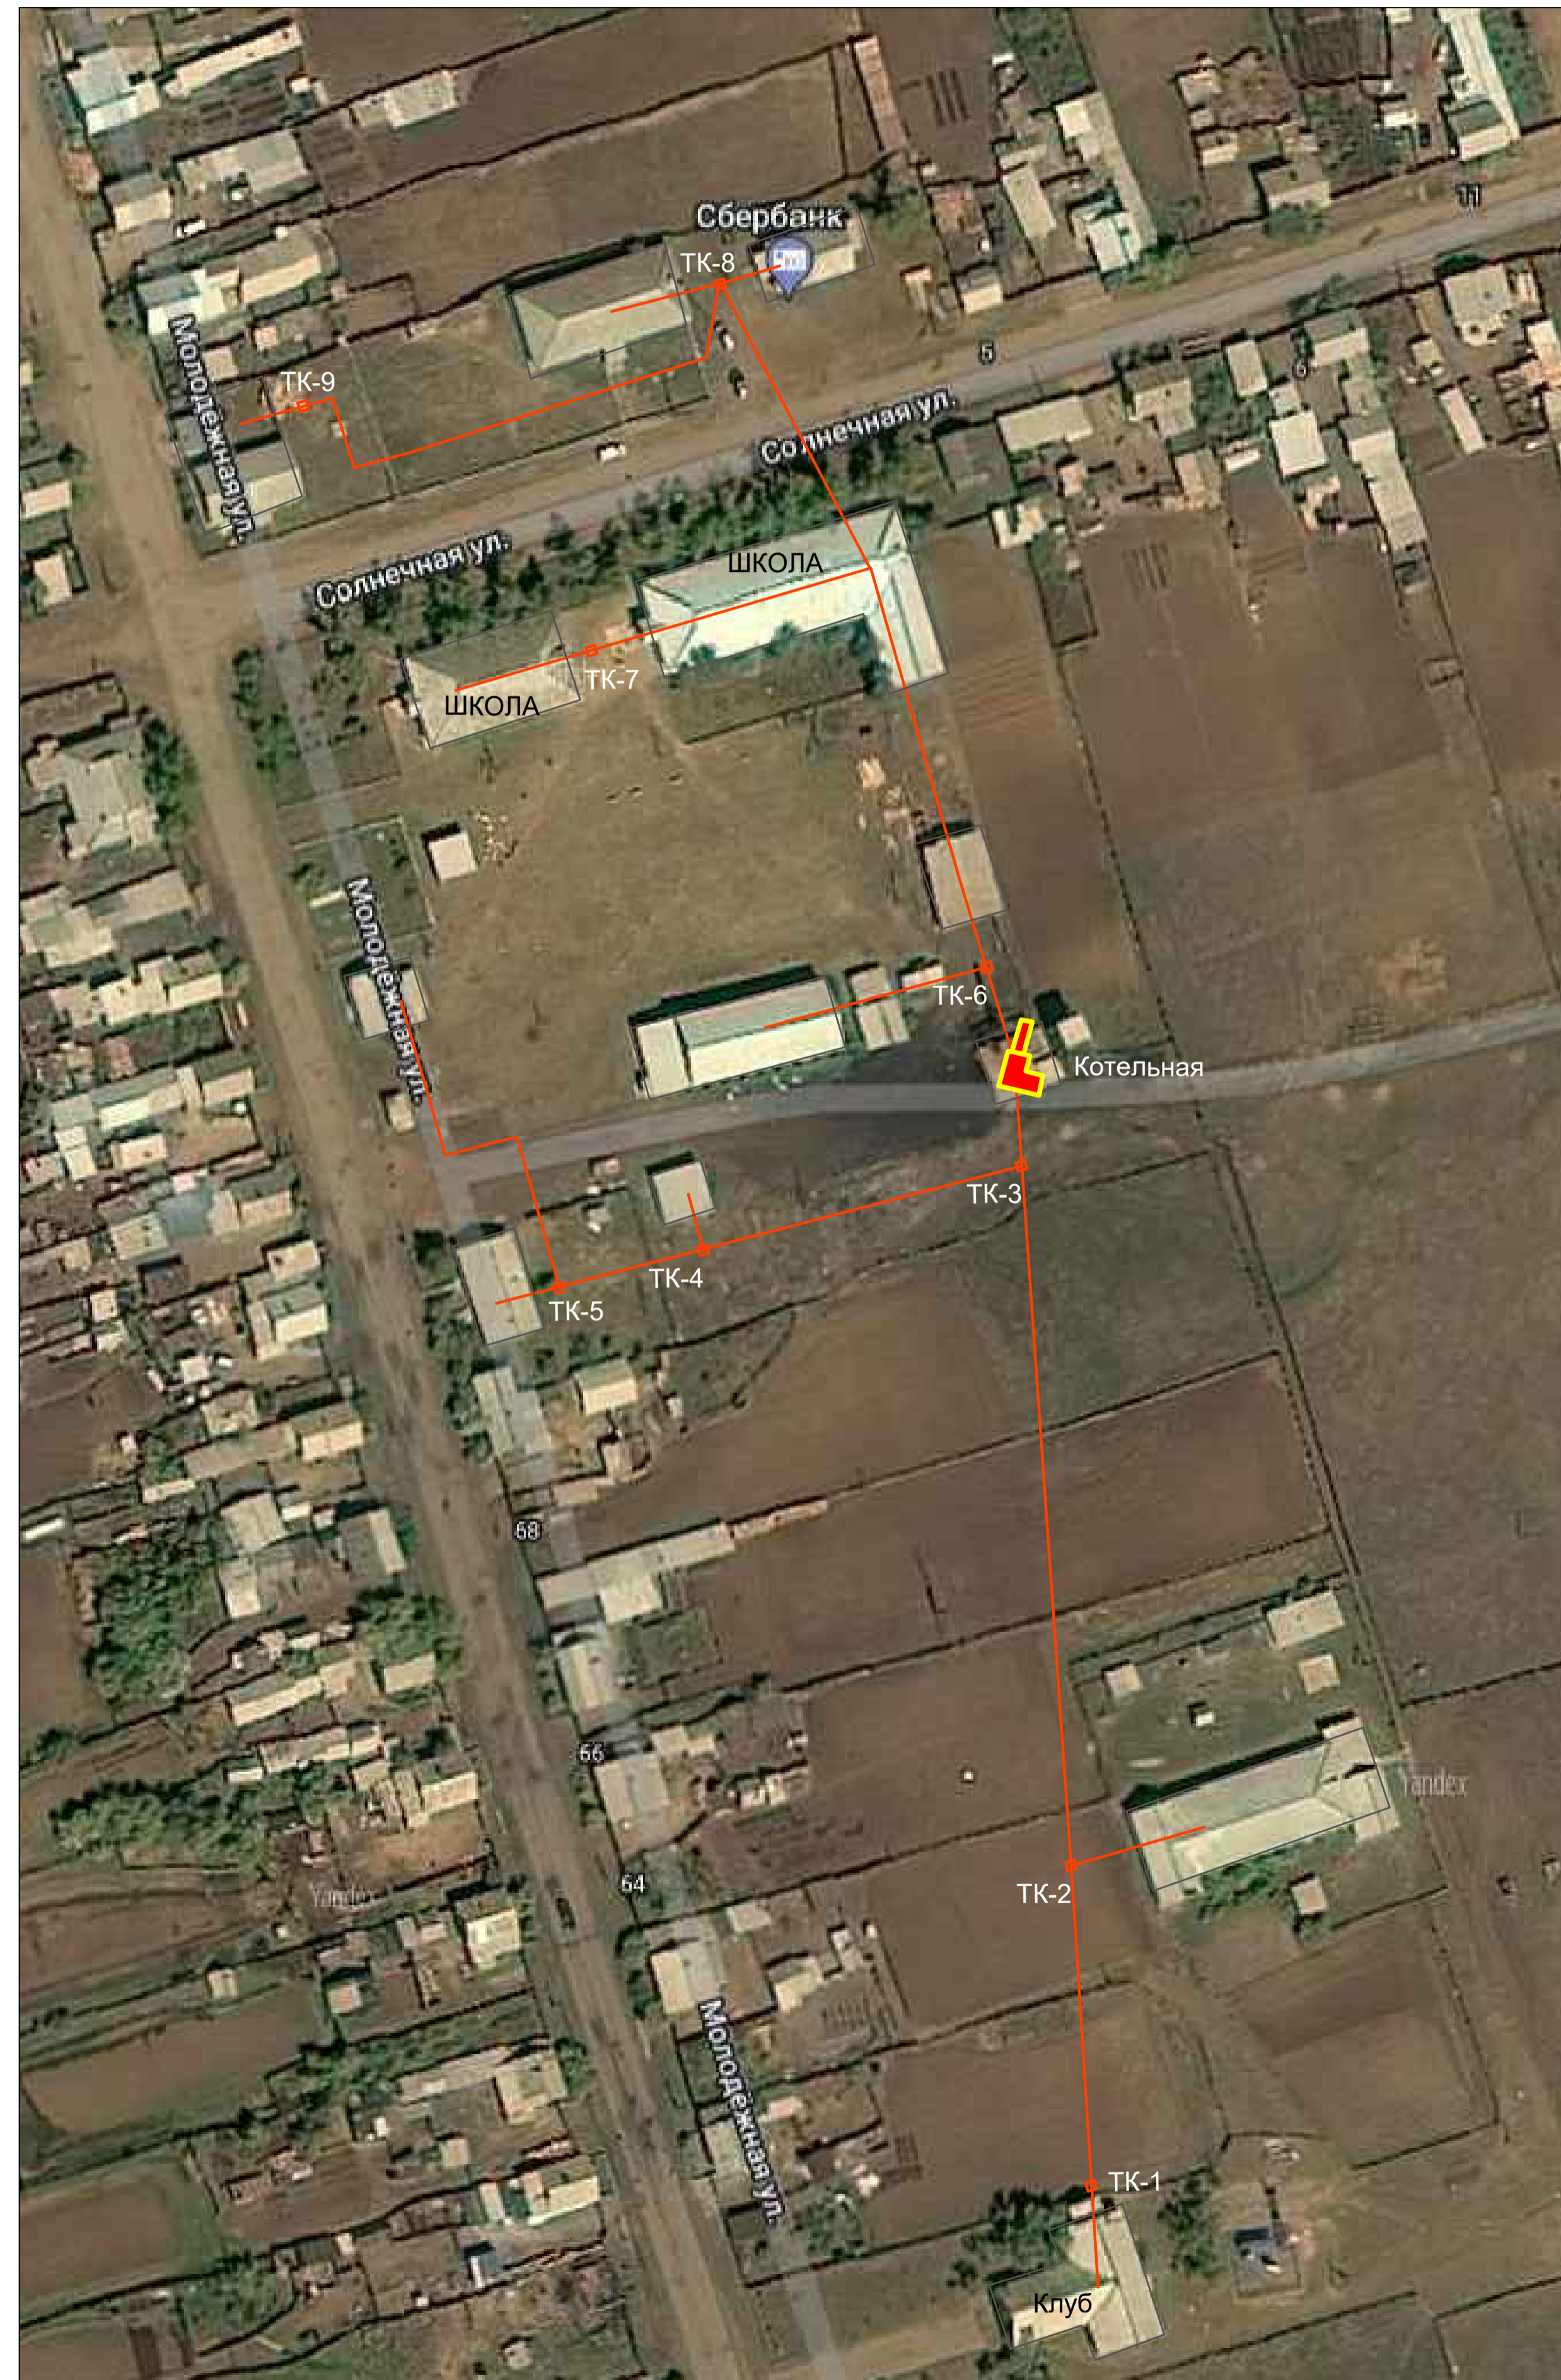

Схема теплоснабжения Калиновского сельского поселения Мухоршибирского района Республики Бурятия

Схема существующего и планируемого теплоснабжения с. Калиновка фрагмент территории

Схема существующего и планируемого теплоснабжения у. Галтай фрагмент территории

Условные обозначения инженерных сетей, сооружений

-  здание котельной
-  сети теплоснабжения существующие
-  сети перспективного теплоснабжения
-  существующие подключенные потребители
-  колодец

Схема теплоснабжения Калиновского сельского поселения Мухоршибирского района Республики Бурятия					
Изм.	Жопуч	Лист	№ уч	Подпись	Дата
	Разработал	Крылов И.В.			
				Стадия	Лист
					1
				Листов	1
Схема существующего и планируемого теплоснабжения с. Калиновка, у. Галтай фрагмент территории. Условные обозначения					
г. Вологда					